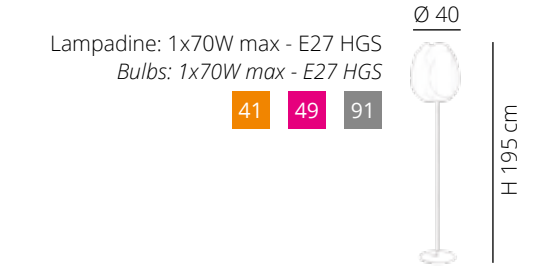

CL 1434

Paralume in sandylex con texture.
Decoro "VINTAGE" nei colori: arancio, fucsia e grigio.

*Floor lamp with sandylex lampshade.
"Vintage" texture available in orange, fuchsia and grey.*