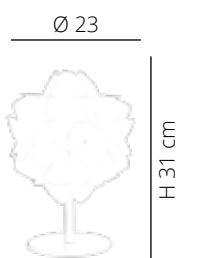

Lampadine: 1x28W - E14 max FBT
Bulbs: 1x28W - E14 max FBT

29 91