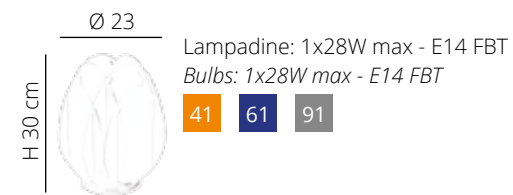

CL 1438

Lampada da tavolo in sandylex con texture.
Decoro "PIC" nei colori: arancio, blu e grigio.

Table lamp in sandylex.
"Pic" texture available in orange, blue or grey.