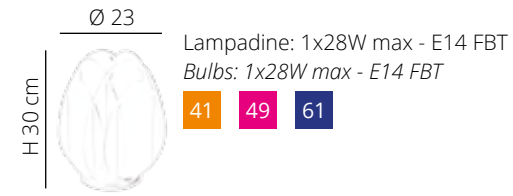

FLORA ROSA

design by Romeo Guaricci

CL 1437

Lampada da tavolo in sandylex con texture.
Decoro "ROSA" nei colori: arancio, fucsia e blu.

Table lamp in sandylex.
"Rose" texture available in orange, fuchsia or blue.