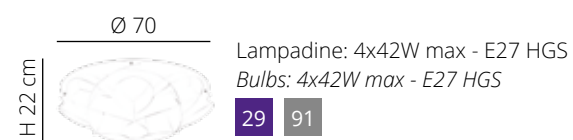

CL 1483

Plafoniera 4 luci. Fregio in sandylex bianco pearl con decoro disponibile nei colori viola o grigio.
4 lights ceiling lamp in purple or grey sandylex.