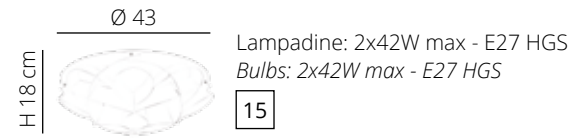

GEMMA

design by **Romeo Guaricci**

CL 1486

Plafoniera 2 luci con fregio in sandylex bianco pearl.
2 lights ceiling lamp in pearl white sandylex.