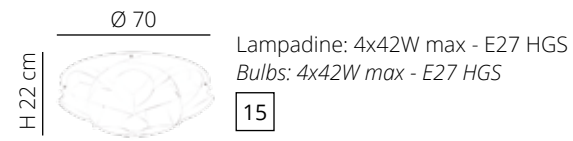

CL 1482

Plafoniera 4 luci con fregio in sandylex bianco pearl.
4 lights ceiling lamp in pearl white sandylex.