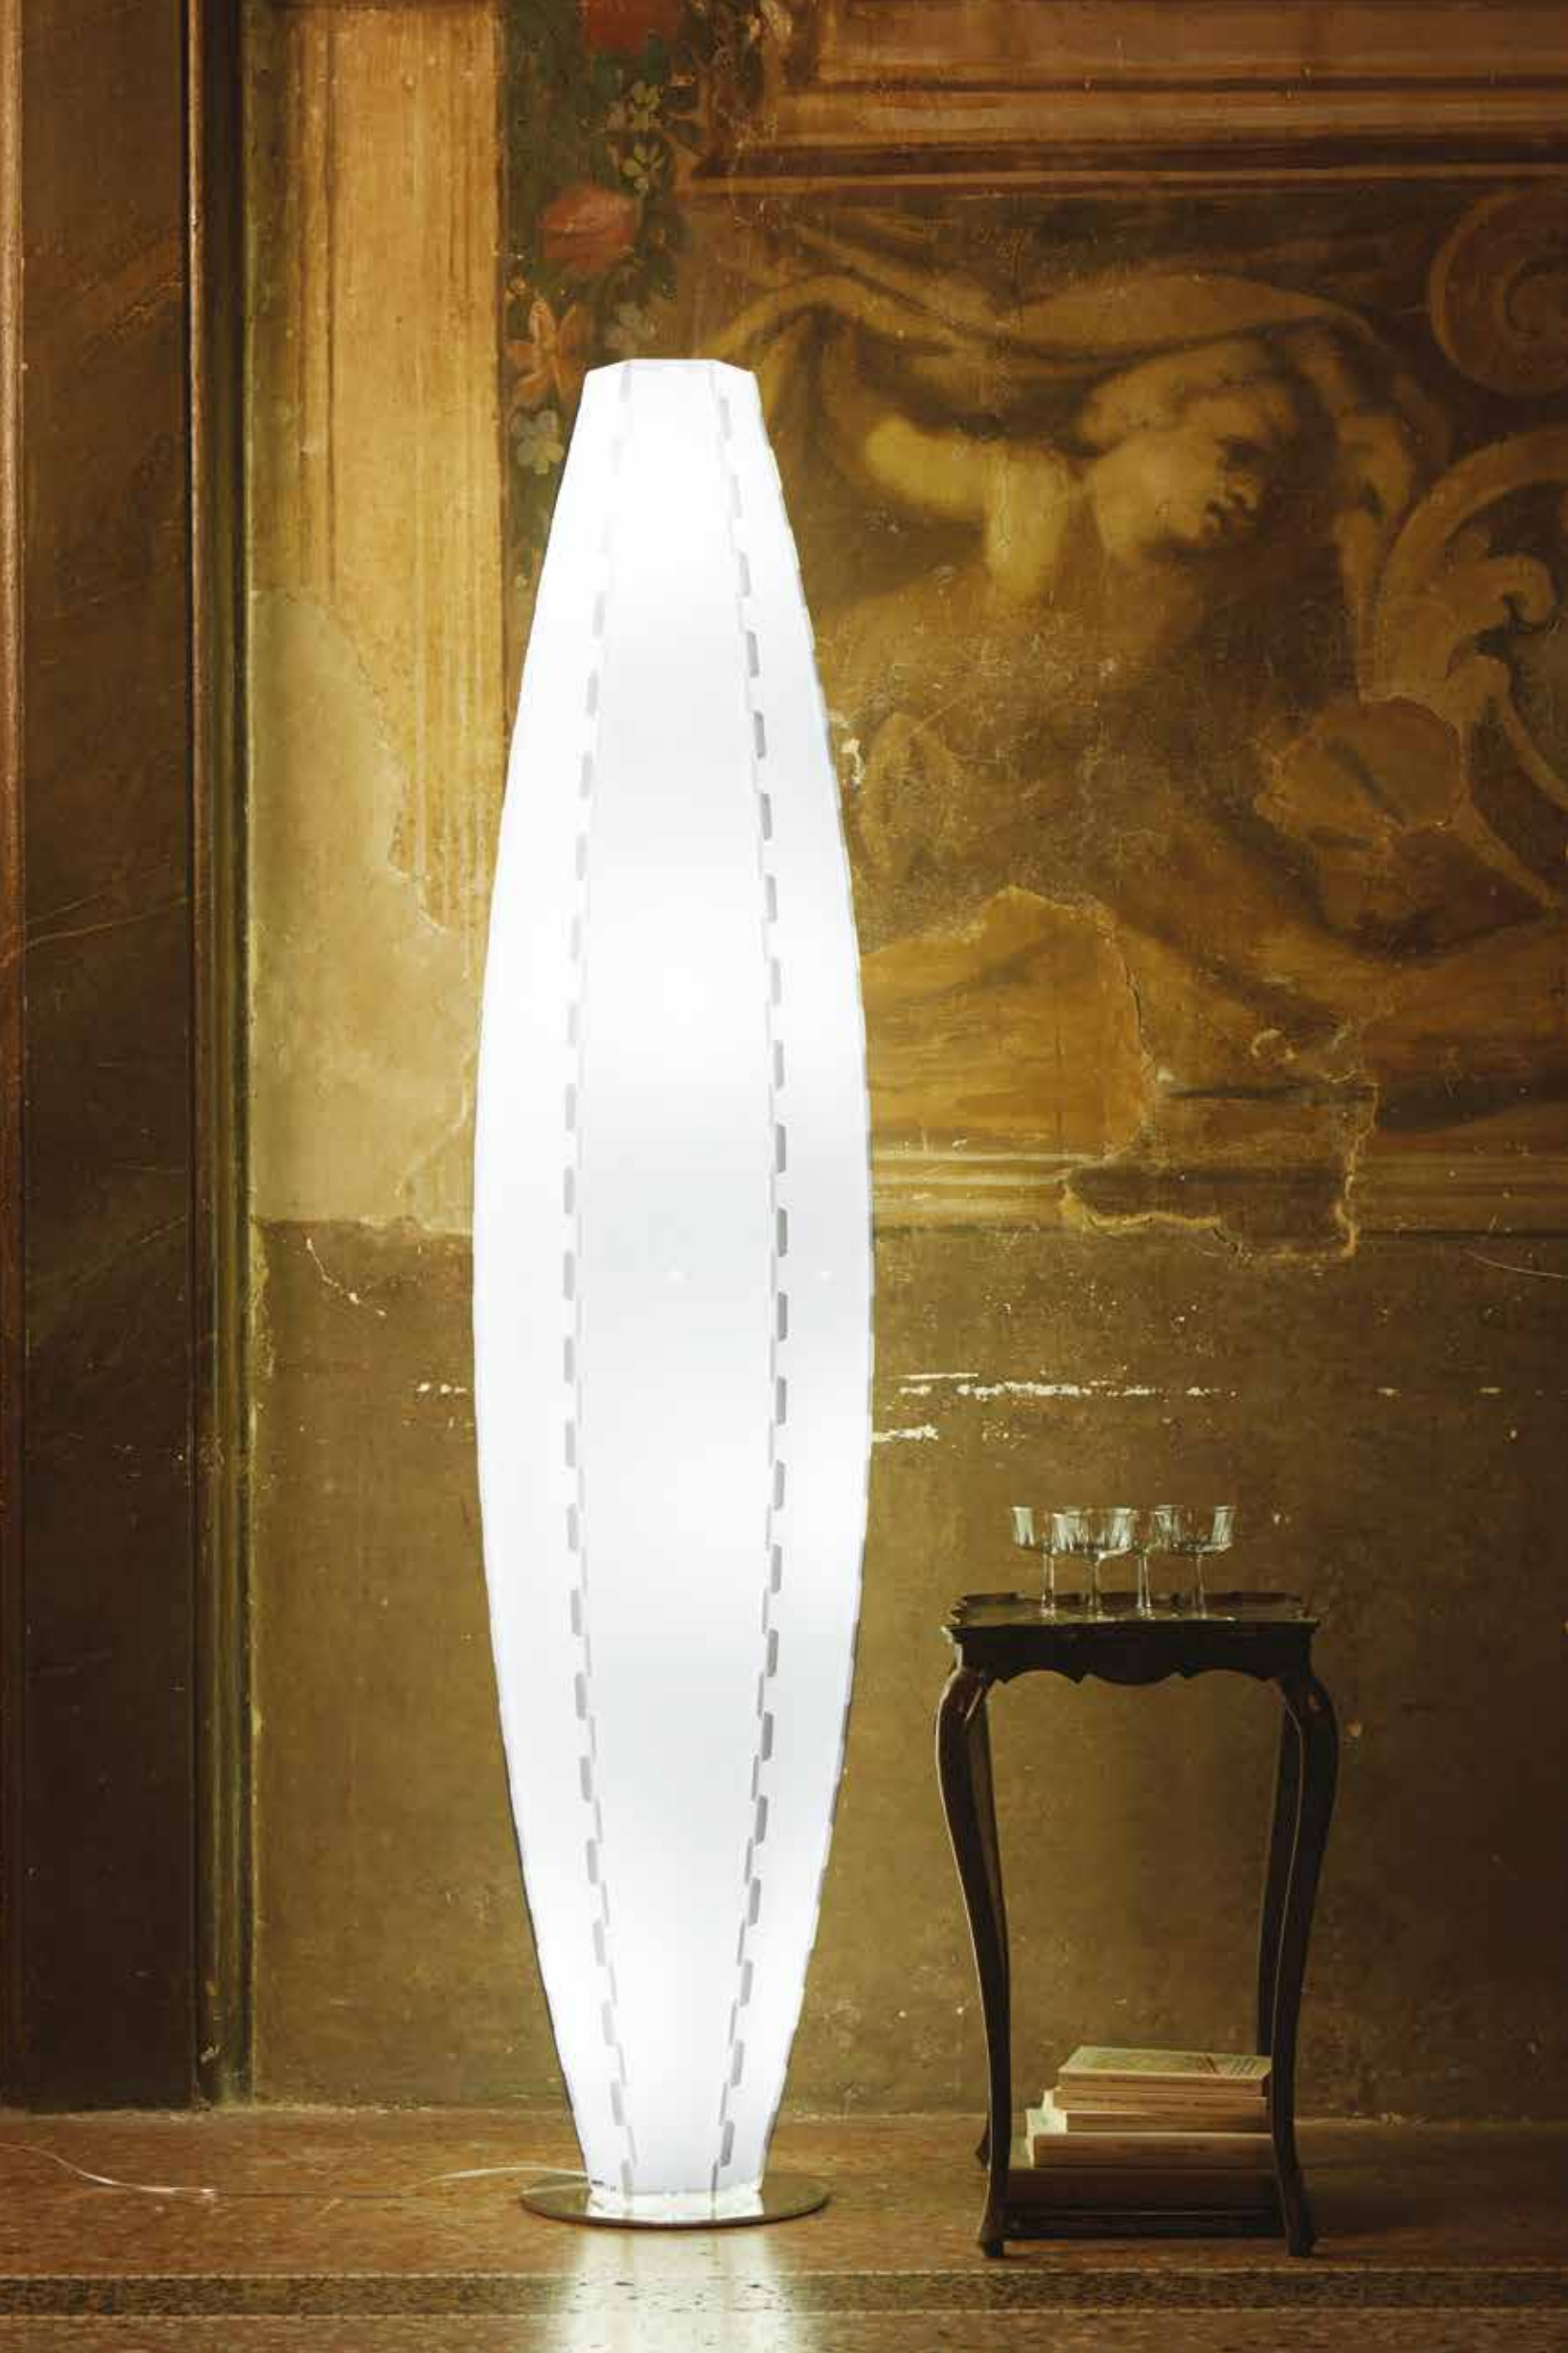

Particolare // Detail

Lampadine: 4x42W max E27 HGS
Bulbs: 4x42W max E27 HGS

55 57

Ø 43

H 181 cm

SIGNORAPINA LARGE PIANTANA

design by Ufficio Tecnico Emporium

CL 1451