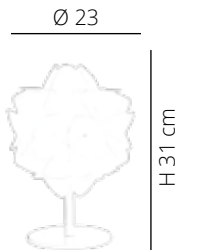

Lampadine: 1x28W - E14 max FBT
Bulbs: 1x28W - E14 max FBT

15