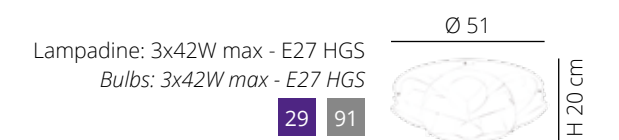

CL 1485

Plafoniera 3 luci. Fregio in sandylex bianco pearl con decoro disponibile nei colori viola o grigio.
3 lights ceiling lamp in purple or grey sandylex.