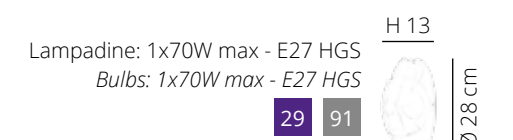

CL 1489

Applique. Fregio in sandylex bianco pearl
con decoro disponibile nei color viola o grigio.
Applique in purple or grey sandylex.