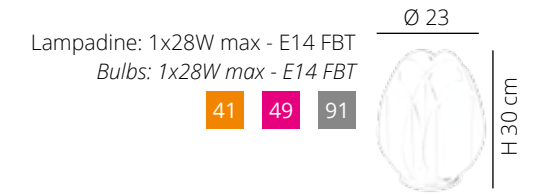

CL 1439

Lampada da tavolo in sandylex con texture.
Decoro "VINTAGE" nei colori: arancio fucsia e grigio.

Table lamp in sandylex.
"Vintage" texture available in orange, fuchsia or grey.