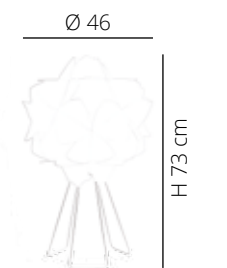

Lampadine: 1x70W max - E27 HGS
Bulbs: 1x70W max - E27 HGS

29 91

Ø 46

H 73 cm