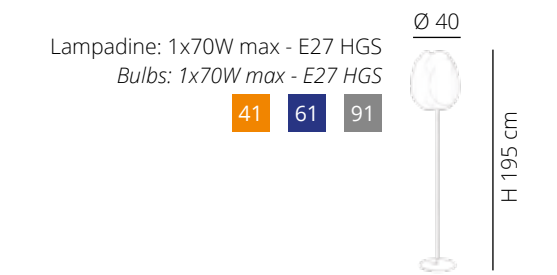

CL 1435

Paralume in sandylex con texture.
Decoro "RAINBOW" nei colori: arancio, blu e grigio.

*Floor lamp with sandylex lampshade.
"Rainbow" texture available in orange, grey and blue.*