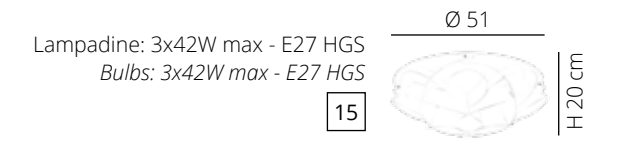

CL 1484

Plafoniera 3 luci con fregio in sandylex bianco pearl.
3 lights ceiling lamp in pearl white sandylex.