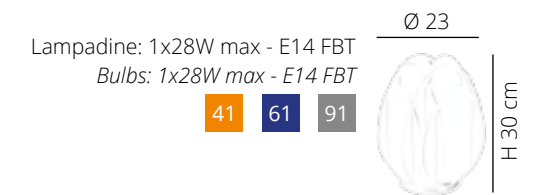

CL 1440

Lampada da tavolo in sandylex con texture.
Decoro "RAINBOW" nei colori: arancio, blu, grigio.

Table lamp in sandylex.
"Rainbow" texture available in orange, blue or grey.