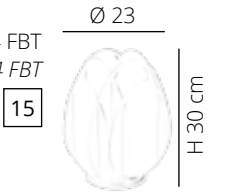

FLORA

design by Romeo Guaricci

CL 1436

Lampada da tavolo in sandylex nel colore oropearl. Base in metacrilato bianco.

Table lamp in oropearl sandylex.

Lampadine: 1x28W max - E14 FBT
Bulbs: 1x28W max - E14 FBT