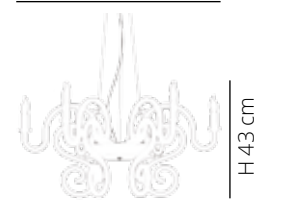

Strip Led IP20 - 12V tot. 75W - Luce naturale 4000 K +5%, 15 IM/LED
 Strip Led IP20 - 12V tot. 75W - light 4000 K+ 5%, 15 IM/LED

Ø 90

H 43 cm

GALLES APPLIQUE

design by Roberto Giacomucci

CL 1450

Applique in metacrilato sp 10 mm disponibile nei colori: satinato, trasparente e fumè.