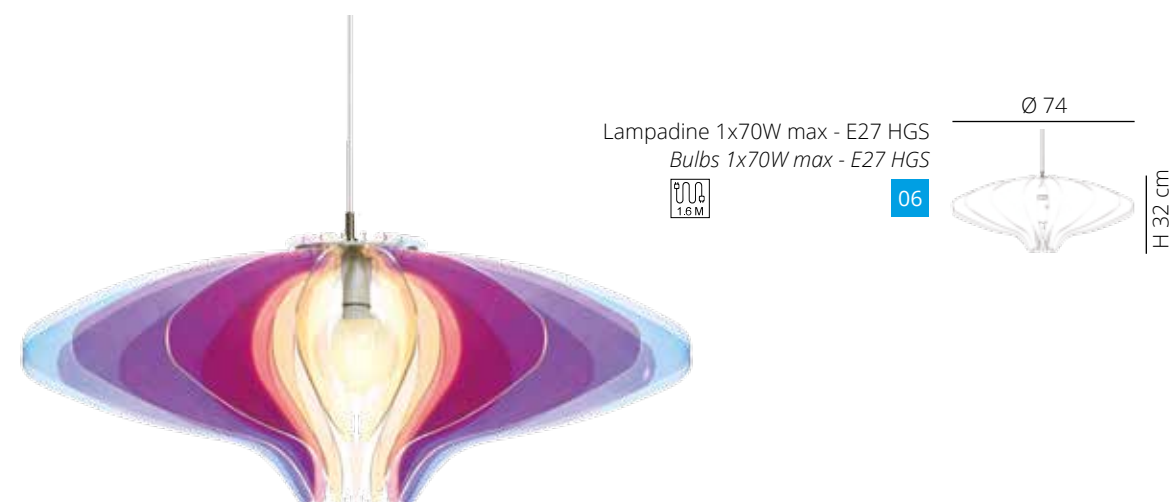

design by Romeo Guaricci

CL 1422

Sospensione in metacrilato disponibile nei colori: natural opal e spectrall.
Methacrylate suspension lamp available in natural opal and spectrall.

CL 1423

Sospensione in metacrilato nel colore e-flash.
2 lights methacrylate suspension lamp in e-flash colour.